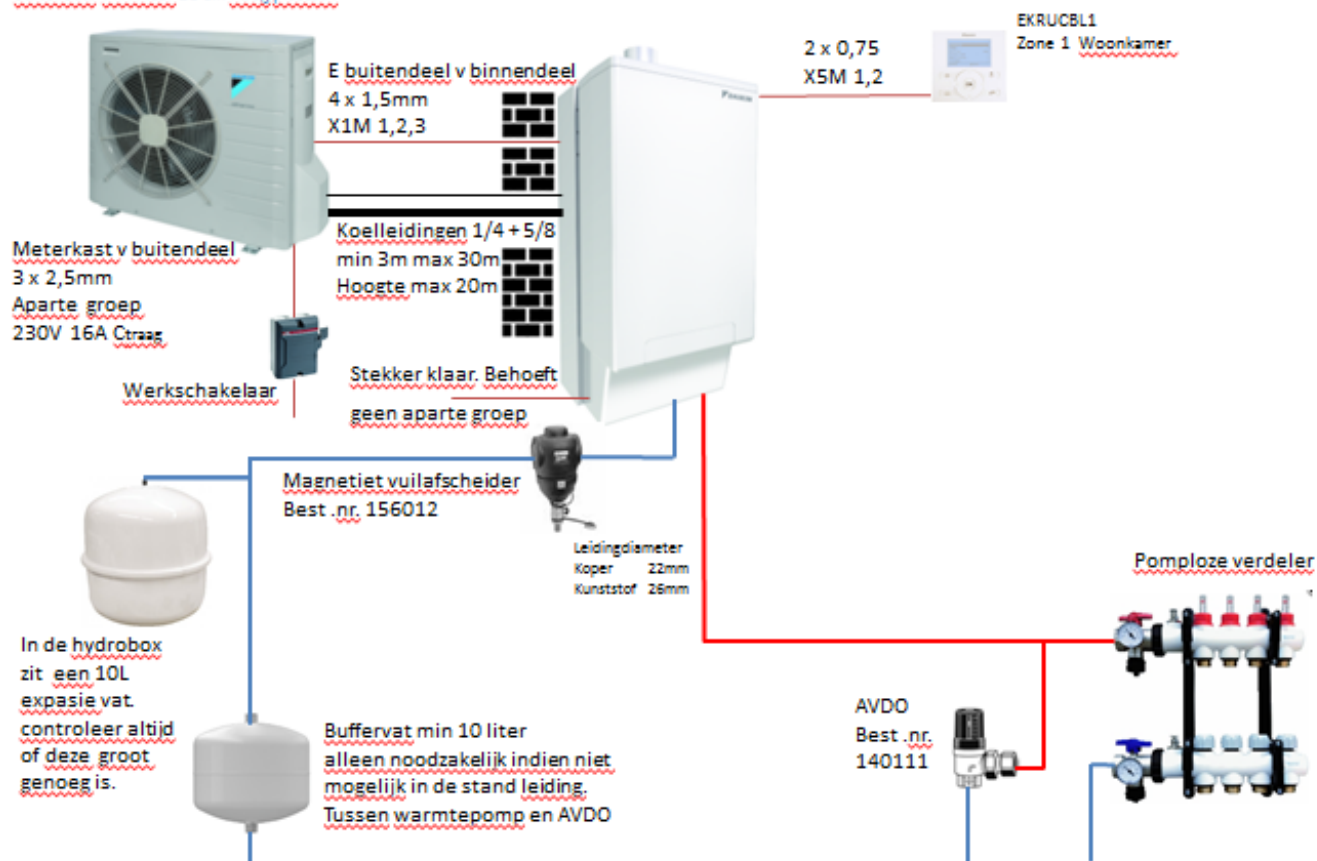

Buitendeel minimaal 20 cm hoog plaatsen

DAIKIN